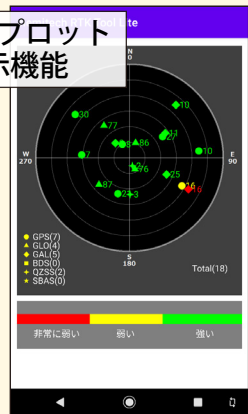

351MHz デジタル無線 / 内蔵無線

既知点上に基地局を設置し、補正情報を無線で移動局へ送信します。

傾斜補正機能 Pro

※傾斜補正機能は周囲の影響を受ける場合があります。精度を保証するものではありません。

hemitech RTK Tool Pro では、ST161・G970II Pro の機能の一つである傾斜補正機能の設定・校正が可能です。

快測ナビ Adv に接続・連携し傾斜補正機能を用いた観測が利用可能！

側溝や壁際などの測量しづらい箇所や 3DMG 建機のキャリブレーションの際に利用可能！

| 機能 | Lite | Pro |
|--------------------------|------|-----|
| 快測ナビ Adv との連携 | ○ | ○ |
| 受信機の設定・初期化 | ○ | ○ |
| 測地成果 2024 対応 | ○ | ○ |
| 傾斜補正機能を用いた観測 | × | ○ |
| NEW 基地局座標 /Ntrip 設定情報保存 | ○ | ○ |
| その他の機能 (スカイプロット表示・マップ表示) | ○ | ○ |
| ライセンス | 無償 | 有償 |

マップ表示機能 (インターネット接続時)

スカイプロット表示機能

その他の機能

ST161 受信機仕様

- サイズ : 156 × 76 (mm)
- 重さ : 1.19kg (バッテリー 1 個)、1.30kg (バッテリー 2 個)
- 動作時間 : 12 時間 (デュアルバッテリー)
- 動作温度 : -30°C ~ +65°C
- 保管温度 : -40°C ~ +80°C
- 防塵・防水 : IP67
- 地理院登録 : 1 級 GNSS 測量機
- 接続保証端末 : Panasonic タブブック FZ-N1 (Android11)、京セラ DuraForce EX (SIM フリーモデル) KC-S703 (Android14 / 15)