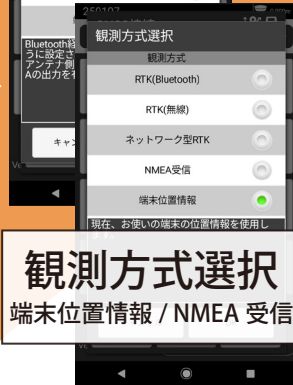

ST161・G970II Pro× 快測ナビ Adv をスムーズ連携！
GNSS 測量をより“簡単”に

hemitech RTK Tool

Lite
Pro

hemitech RTK ToolはST161・G970II Proを
手軽に快測ナビと連携できるアプリケーションです。

観測方式選択
端末位置情報 / NMEA 受信

ST161・G970II Pro を
用いて観測

Panasonic
タブブック FZ-N1 4.7 インチ
(Android11)

京セラ
DuraForce EX (SIM フリーモデル)
KC-S703 (Android14 / 15)

使用可能デバイス

受信機設定
基地局 / 移動局

データリンク設定
ネットワーク (SIM / モバイル)
/ 内蔵無線 / 外部無線

快測ナビ Adv との連携

ST161・G970II Pro GNSS 受信機を
快測ナビ Adv と連携でき、GNSS 観測機能
をご利用いただけます。
Pro 版では傾斜補正機能も利用可能です。