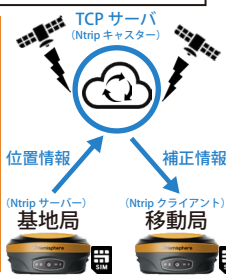

GNSS 受信機設定機能

基地局 / 移動局の各設定やネットワーク・
無線の設定がアプリ上で実施でき、
Ntrip A³ の設定にも対応しています。
また、アプリに基地局座標や Ntrip 設定情報
を保存でき、いつでも呼び出しが可能です。

Hemisphere GNSS
ST161 GNSS 受信機
国土地理院 GNSS 測量機 1 級 認定機

Hemisphere GNSS
G970II Pro GNSS 受信機
国土地理院 GNSS 測量機 1 級 認定機

※快測ナビは株式会社建設システムの登録商標です。
※本アプリケーションの画面は開発中のものです。実際の仕様とは異なる場合があります。

RTK 測位方法

hemitech GNSS 補正情報配信サービス

Ntrip A³ は
誰でも・どこでも・いつでも
RTK 測位を行うことができる
hemitech 独自の Ntrip サービスです。

- ◆最大 40 基以上の衛星取得で安定した RTK 測位を実現
- ◆補正情報をネットワーク経由で取得するため、広範囲の測量・ローカライゼーションに最適

既知点上に基地局 (Ntrip サーバー) を設置し、補正情報をインターネット経由で移動局 (Ntrip クライアント) へ送信します。

※ Ntrip A³ をご利用いただく場合は別途契約が必要です。
※ ST161 と G970II Pro を混ぜた運用も可能です。

ネットワーク型 RTK (VRS)

携帯電話回線を使用して電子基準点の観測データを受信し、そのデータを用いて現場内に仮想的な基準点を作り出し、RTK 測位を行います。